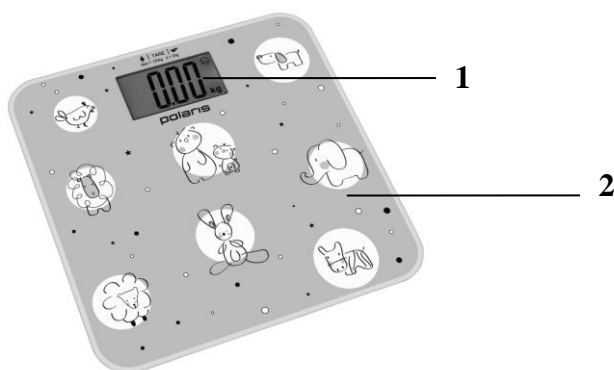

- После окончания срока службы не выбрасывайте прибор вместе с бытовыми отходами. Передайте его в специализированный пункт для дальнейшей утилизации. Этим Вы сможете защитить окружающую среду.

Сфера использования

- Прибор предназначен исключительно для бытового использования в соответствии с данной Инструкцией. Прибор не предназначен для промышленного использования.
- Производитель не несет ответственности за ущерб, возникший в результате неправильного или непредусмотренного настоящей инструкцией использования.
- Основной функцией прибора является взвешивание матери и ребенка, с сохранением в памяти значений предыдущего взвешивания.

Описание прибора