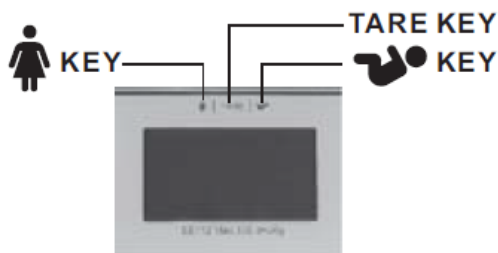

Откройте отсек для батареек

Ключевые функции

TARE KEY: нажмите кнопку TARE, для включения и переход в режим взвешивания ребенка;

KEY: нажатие данной кнопки позволяет проверить вес матери и сравнить его с предыдущим значением;

KEY: нажатие данной кнопки позволяет проверить вес ребенка и сравнить его с предыдущим значением;

UNIT KEY: Расположенная на задней панели кнопка позволяет переключаться между единицами измерения (кг / фунт (lb));